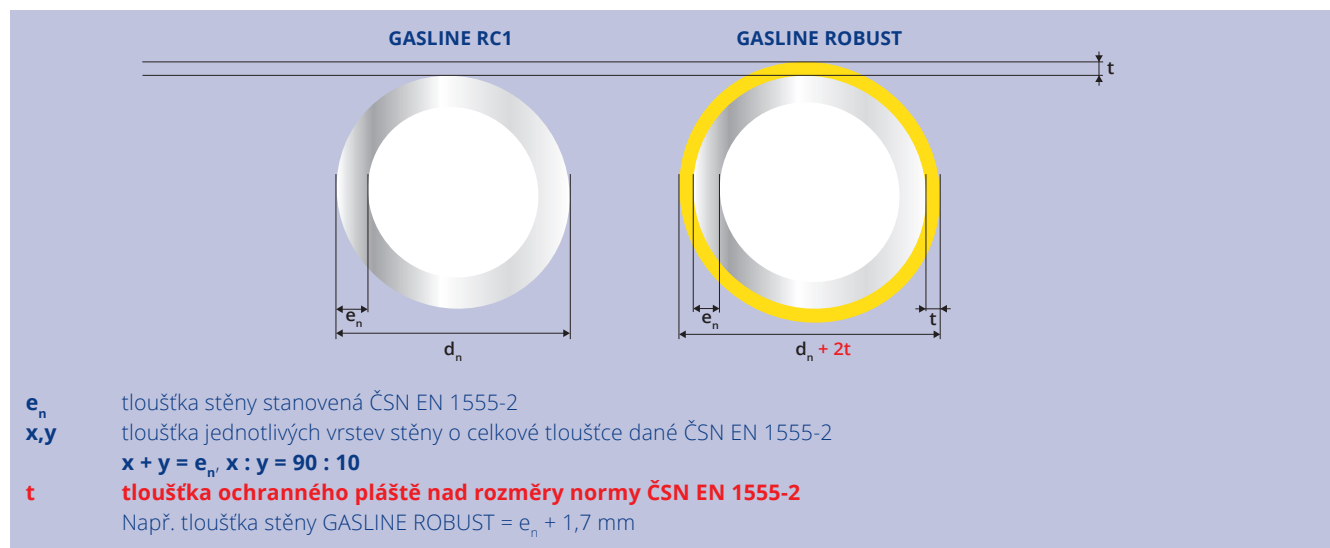

TYPY TRUBEK PODLE ČSN EN 1555-2