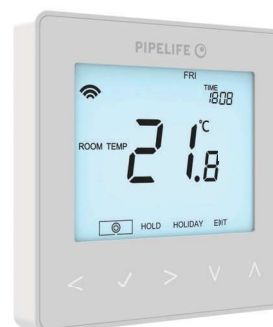

TERMOSTAT S

Elektronický digitální programovatelný termostat. Napájení 230 V, teplotní rozsah 5–35 °C, nadomítková montáž. Kompatibilní s drátovou sběrnici pro 6 nebo 8 zón. Konektivní s mobilní aplikací umožňující vzdálené ovládání.