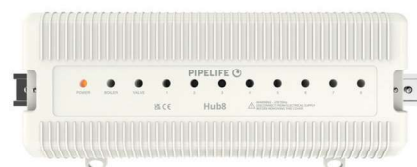

SBĚRNICE 6 ZÓN KABELOVÁ

Kabelová sběrnice pro 6 topných zón. Napájení 230 V, ochrana IP20, maximální zatížení relé 3 A. Montáž na lištu DIN.

SBĚRNICE 8 ZÓN KABELOVÁ

Kabelová sběrnice pro 8 topných zón. Napájení 230 V, ochrana IP20, maximální zatížení relé 3 A. Montáž na lištu DIN.