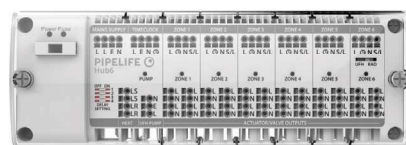

SBĚRNICE 6 ZÓN KABELOVÁ

Kabelová sběrnice pro 6 topných zón. Napájení 230 V, ochrana IP20, maximální zatížení relé 3 A. Montáž na lištu DIN.