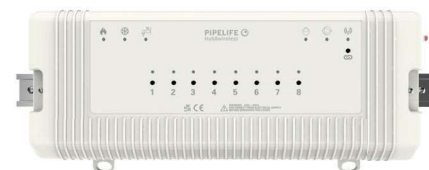

SBĚRNICE 8 ZÓN BEZDRÁTOVÁ RF

Bezdrátová sběrnice pro 8 topných zón a jeden okruh TUV. Napájení 230 V, ochrana IP20, maximální zatížení relé 3 A. Montáž na lištu DIN.

Kompatibilní s termostatem SW RF, přijímačem RF, routerem RF a dalšími prvky komunikací na bázi RF.